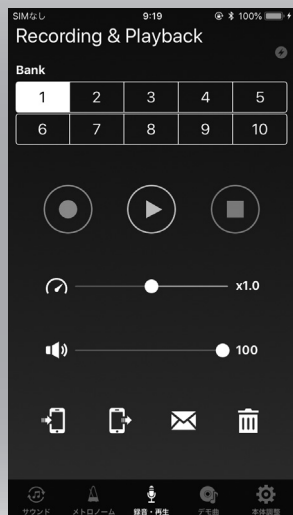

演奏の録音・再生
が可能。